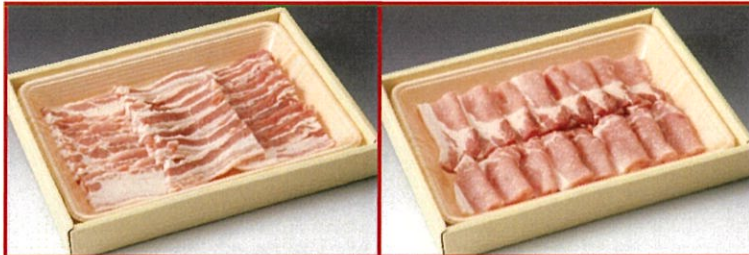

【商品番号:T-14】
ヤシオポーク匠 しゃぶしゃぶ用
(矢板市・榊山久)
※冷蔵
5,000円(送料・税込)
ヤシオポーク匠 豚ロース(400g)、豚バラ(400g)