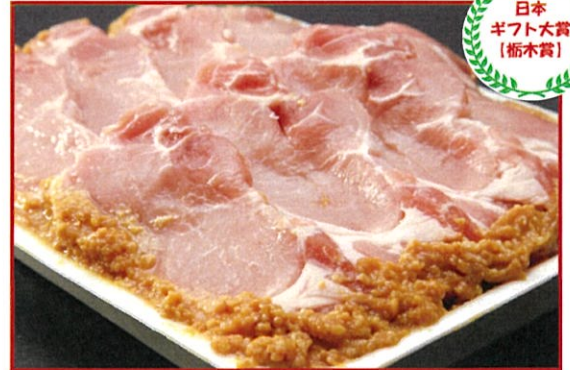

【商品番号:T-13】
子持鮎甘露煮
 (さくら市・明星漁業生産組合)
4,060円(送料・税込)
 子持鮎甘露煮(5本)

【商品番号:T-12】
かめまシウマイ
笑福シウマイ 4人前
 (鹿沼市・榊フク)
 ※冷凍
3,500円(送料・税込)
 冷凍シウマイ(8個×2箱)

人気

【商品番号:T-14】
ヤシオポーク匠 しゃぶしゃぶ用
 (矢板市・榊山久)
 ※冷蔵
5,000円(送料・税込)
 ヤシオポーク匠 豚ロース(400g)、豚バラ(400g)